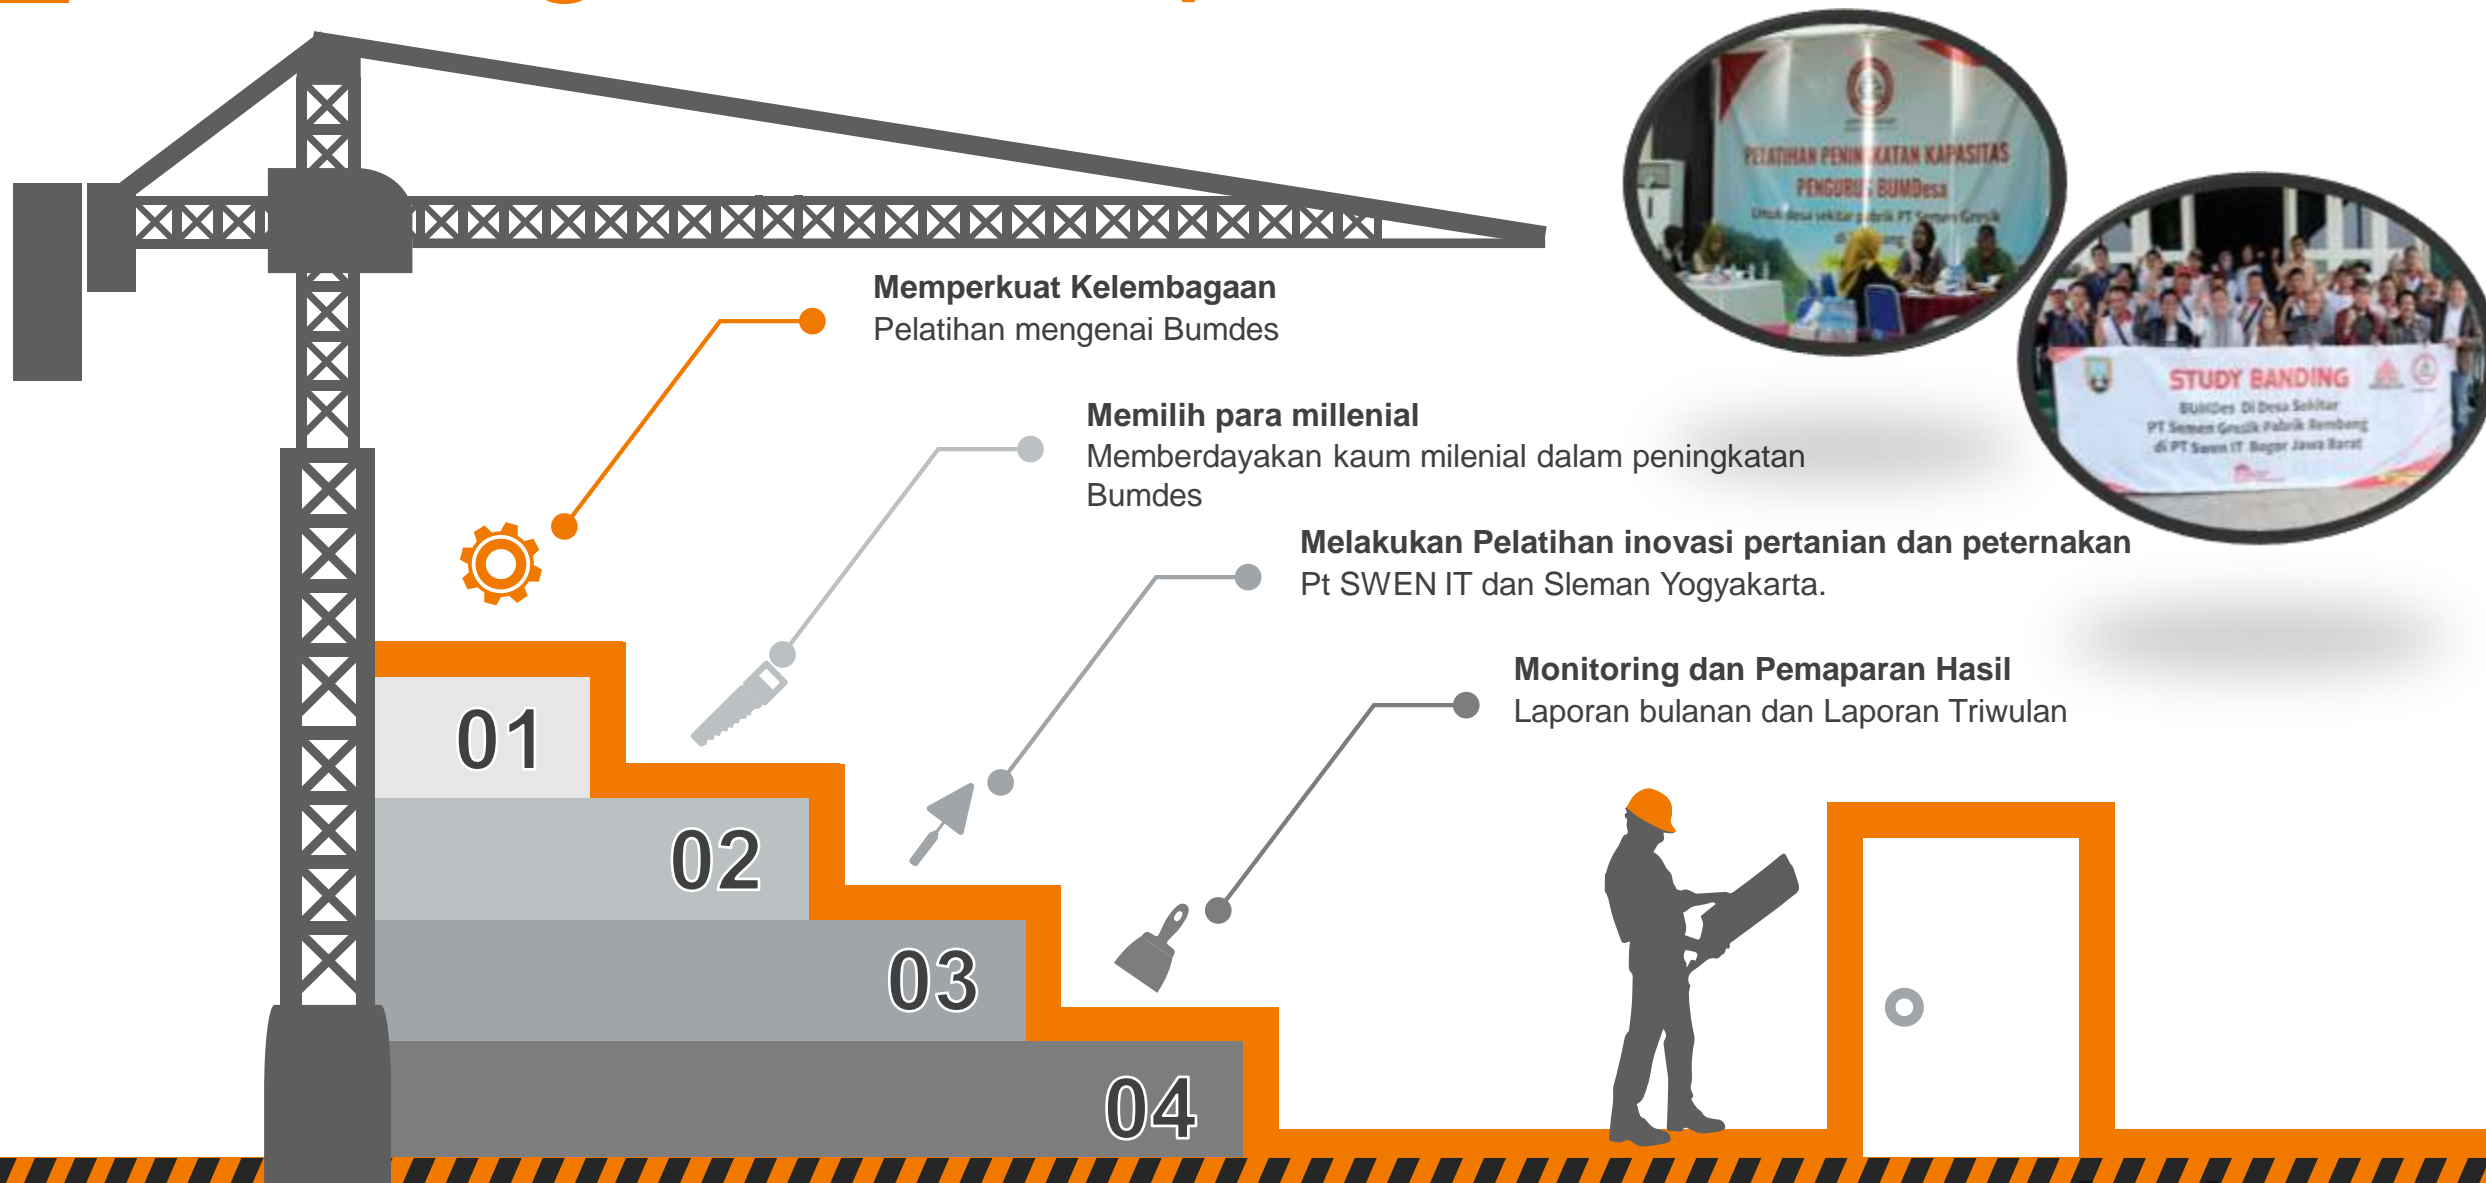

Peningkatan Kapasitas SDM